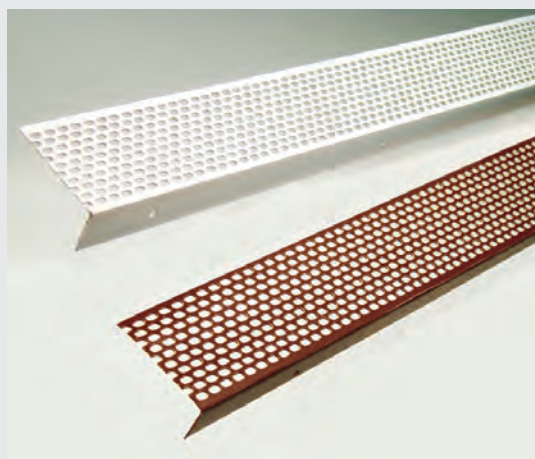

albert pvc lüftungswinkel

PVC Lüftungsstreifen 60m-Profirolle

albert pvc lüftungsstreifen werden zum Verschliessen von Lüftungskanälen im Bereich der Traufe oder bei Fassaden zum Schutz von Kleintieren und Vögeln eingesetzt. Der nach der DIN 4108 geforderte Lüftungsquerschnitt von mind. 50% wird dabei eingehalten.

- △ Preiswert
- △ Sehr einfaches Ablängen

Technische Daten	
Material	PVC
Dicke	1.2 mm
Lochgrössen	Langloch 8 mm x 4.5 mm, nach DIN 4108

Artikel-Nr.	Farben	Dimensionen	Kartoninhalt
1050	weiss	50 mm	60 m
1080	weiss	80 mm	60 m
1100	weiss	100 mm	60 m
2050	braun	50 mm	60 m
2080	braun	80 mm	60 m
2100	braun	100 mm	60 m

PVC Lüftungswinkel, 2.5 m Stangen

albert pvc lüftungswinkel werden zum Verschliessen von Lüftungskanälen im Bereich der Traufe oder bei Fassaden zum Schutz von Kleintieren und Vögeln eingesetzt. Der nach der DIN 4108 geforderte Lüftungsquerschnitt von mind. 50% wird dabei eingehalten.

- △ Preiswert
- △ Sehr einfaches Ablängen

Technische Daten	
Material	PVC
Dicke	1.2 mm
Lochgrössen	Langloch, 8 mm x 4.5 mm, nach DIN 4108
Winkel	90°

Artikel-Nr.	Farben	Dimensionen	Verkaufseinheit
3251	weiss	25/25 mm x 2.5 m	Bund à 50 m
3031	weiss	30/30 mm x 2.5 m	Bund à 50 m
3041	weiss	30/40 mm x 2.5 m	Bund à 50 m
3051	weiss	30/50 mm x 2.5 m	Bund à 50 m
3061	weiss	30/60 mm x 2.5 m	Bund à 25 m
3071	weiss	30/70 mm x 2.5 m	Bund à 25 m
3091	weiss	30/90 mm x 2.5 m	Bund à 25 m
3250	braun	25/25 mm x 2.5 m	Bund à 50 m
3030	braun	30/30 mm x 2.5 m	Bund à 50 m
3040	braun	30/40 mm x 2.5 m	Bund à 50 m
3050	braun	30/50 mm x 2.5 m	Bund à 50 m
3060	braun	30/60 mm x 2.5 m	Bund à 25 m
3070	braun	30/70 mm x 2.5 m	Bund à 25 m
3090	braun	30/90 mm x 2.5 m	Bund à 25 m