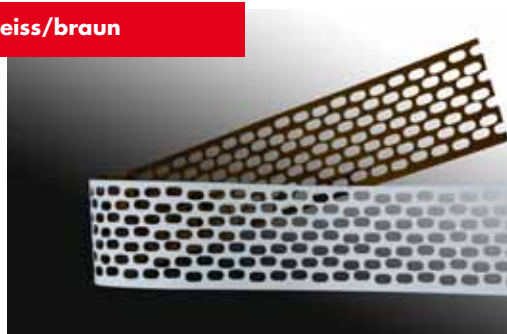

Alu-Lüftungstreifen ab 60 m-Rolle

Neu!
oben weiss
unten Alu roh

Einfach clever!

albert cleverrolle mit zwei Farben auf einer Rolle. Die clevere Lösung.

- △ **Sehr hohe Qualität und Langlebigkeit**
- △ **Wärme- und UV-beständig**
- △ **Hohe Formstabilität** – dank 0.6 mm dickem Aluminium
- △ **Geld sparen** – dank weniger Verschnitt mit der 60 m-Rolle
- △ **Einfache Lagerbewirtschaftung** – dank Zweifarbigkeit

1. Typ weiss/Alu roh

2. Typ weiss/braun

3. Typ beidseitig Alu roh

Technische Daten

Material	Aluminium halbhart Farben UV-beständig lackiert
Dicke	0.6 mm
Lochgrössen	Langloch, 8 mm x 4.5 mm nach DIN4108
Rollenlänge	60 m
Dimensionen	50 mm 80 mm 100 mm
Farben/Typen	zweifarbzig, weiss/Alu roh zweifarbzig, weiss/braun beidseitig Alu roh