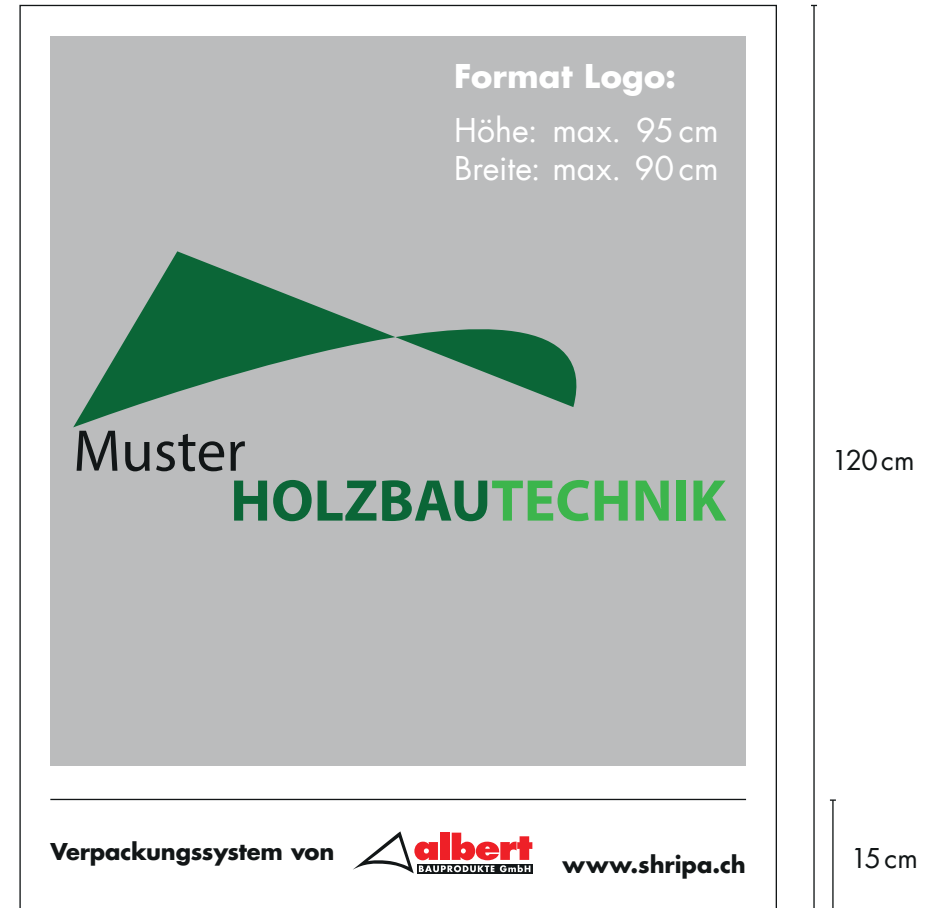

Formatvorlagen für **albert**shripa werbefolie

Vorlage quer:

120cm

Vorlage hoch:

100cm

Bitte senden Sie uns Ihr Logo als reprofähige Vorlage (vektoriert) im Format eps, ai (Illustrator), pdf oder als jpg (mind. 300 dpi) an mail@albert.ch